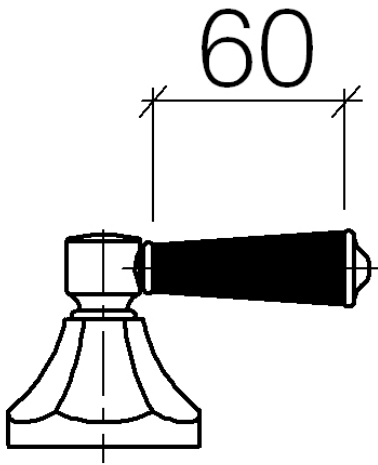

ST 060 400 7371